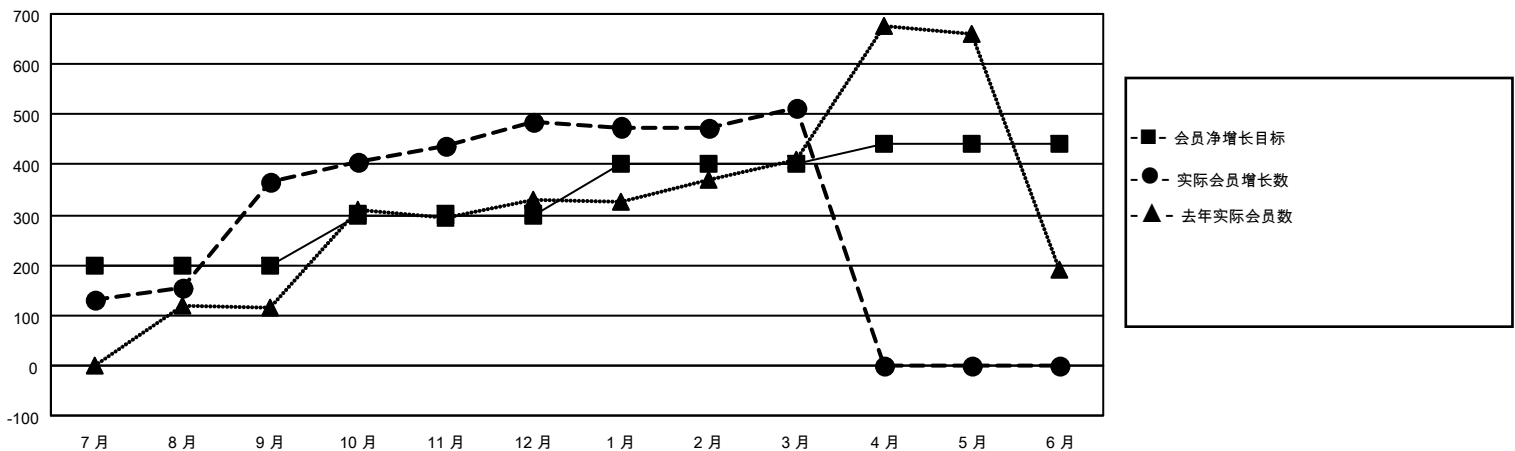

MONTHLY MEMBERSHIP PROGRESS REPORT

District 389

Results as of: 3/31/2026

GMT:

地点 CHINA

GMT宪章区

分会			
成果 2025-2026			
季	新分会目标	新会	会员流失的分会
7月/8月/9月	3	4	1
10月/11月/12月	0	1	0
1月/2月/3月	3	2	0
4月/5月/6月	1	0	0

位会员@每位须缴			
成果 2025-2026			
季	会员净增长目标	实际会员增长数	实际退会会员 (包括转会)
7月/8月/9月	200	422	43
10月/11月/12月	100	161	32
1月/2月/3月	100	87	49
4月/5月/6月	40	0	0

目标与实际新会累积

目标和实际会员累积

已取消的分会: 1	102 CLUBS OF 120 增添1位或以上的新会员 点击这里取得累计会员数据	性别分布	
放弃的会员		男	2,194 (61.80%)
过世 4		女	1,356 (38.20%)
分会已取消 0		总计家庭单位会员数	120
其他 115		支付减半会费的家庭会员	61
总计 119			