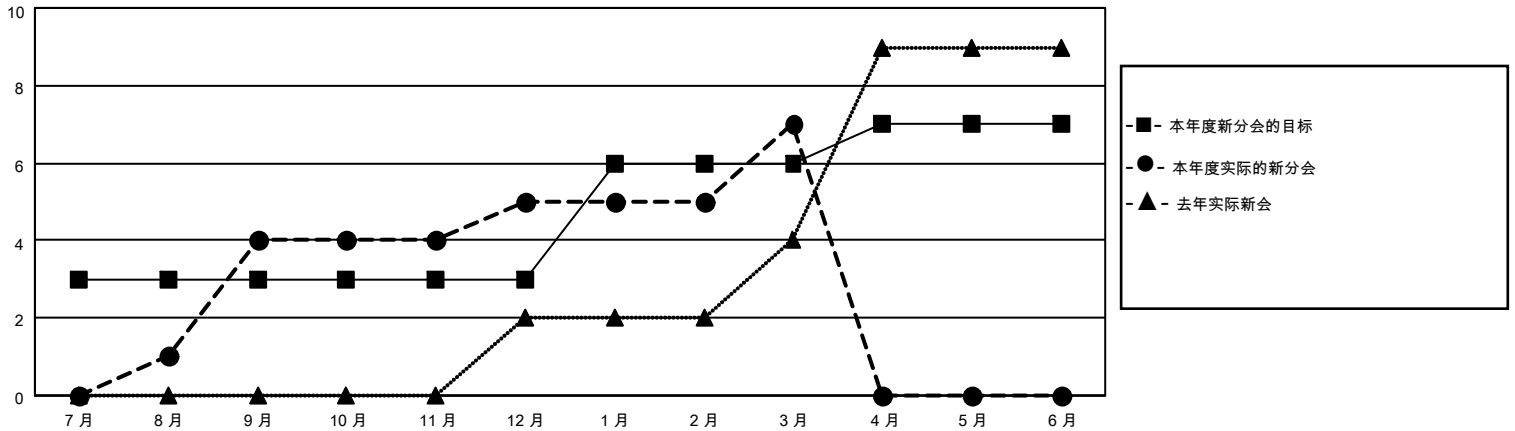

MONTHLY MEMBERSHIP PROGRESS REPORT

District 389

Results as of: 3/31/2026

GMT:

地点 CHINA

GMT宪章区

分会			
成果 2025-2026			
季	新分会目标	新会	会员流失的分会
7月/8月/9月	3	4	1
10月/11月/12月	0	1	0
1月/2月/3月	3	2	0
4月/5月/6月	1	0	0

位会员@每位须缴			
成果 2025-2026			
季	会员净增长目标	实际会员增长数	实际退会会员 (包括转会)
7月/8月/9月	200	422	43
10月/11月/12月	100	161	32
1月/2月/3月	100	87	49
4月/5月/6月	40	0	0

目标与实际新会累积

目标和实际会员累积

已取消的分会: 1	102 CLUBS OF 120 增添1位或以上的新会员 点击这里取得累计会员数据	性别分布	
放弃的会员		男	2,194 (61.80%)
过世 4		女	1,356 (38.20%)
分会已取消 0		总计家庭单位会员数	120
其他 115		支付减半会费的家庭会员	61
总计 119			